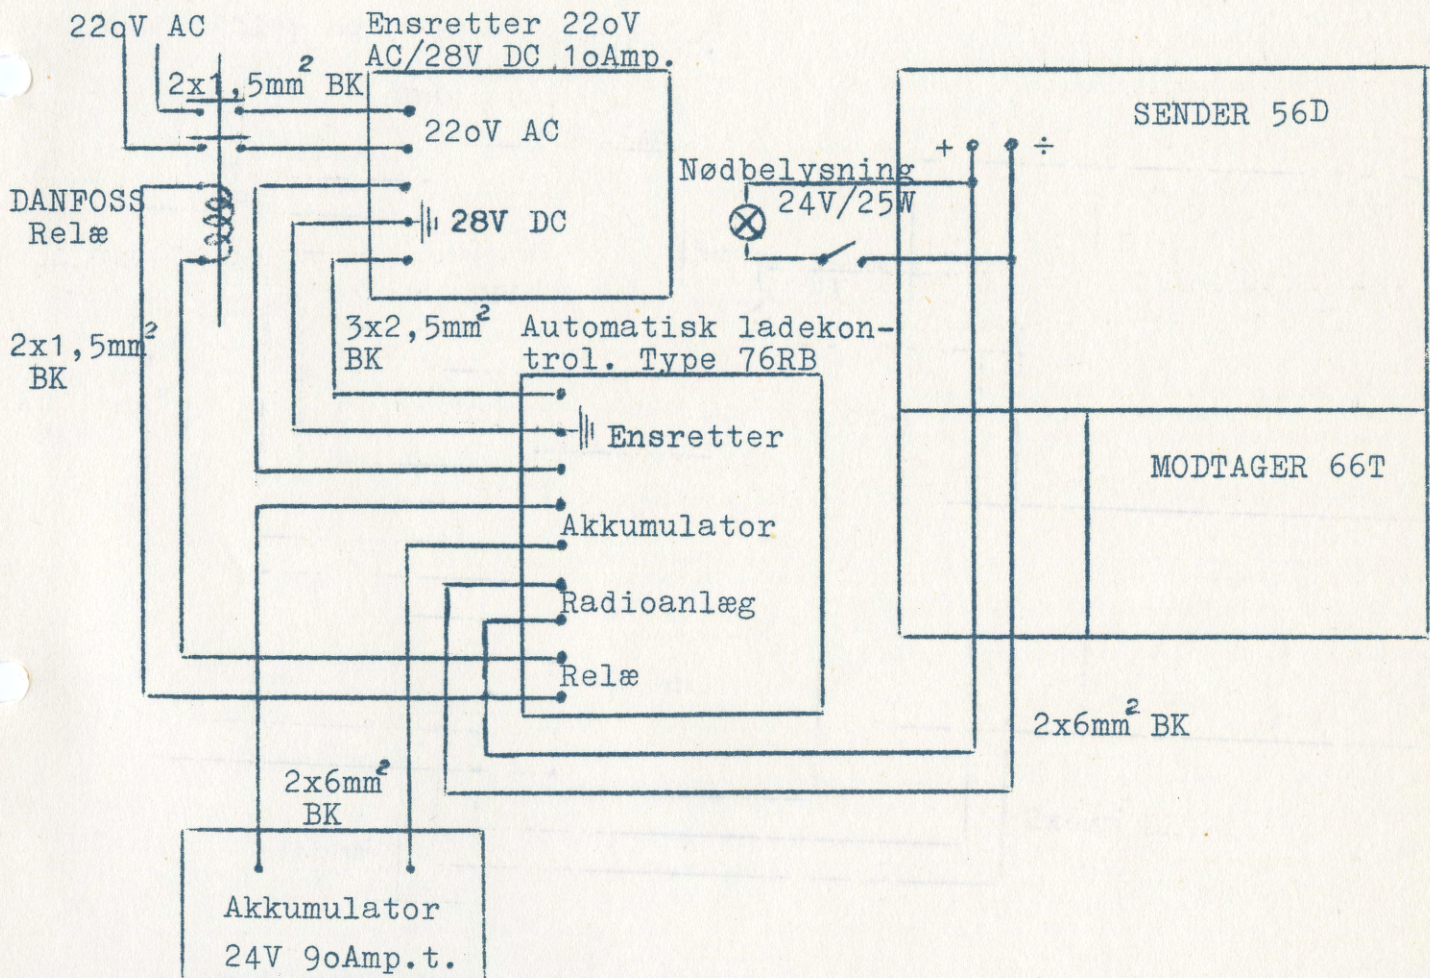

Alle kabler skal være blykabler.

I ladekontrolboxen forbindes alle blykapper sammen og føres til senderens jordpunkt.

Relæet skal monteres lodret.

Please file this information in the service-portfolio we have sent you.
 Bitte archivieren Sie diese Mitteilung in der Kundendienstmappe, die wir Ihnen gesandt haben.
 Nous vous prions de bien vouloir classer ce document dans le dossier bleu qui vous a été envoyé à cet effet.
 Sivanse archivar esta información en la cubierta de servicio que les hemos enviado a Ustedes.
 De bedes venligst arkivere denne meddelelse i den tilsendte servicemappe.

Date / Datum / Date / Fecha / Dato Februar, 1968

Monteringsplan for radioanlæg og nød batteri med automatisk lade- kontrol ved 220V vekselstrøm.

Alle kabler skal være blykabler.

I ladekontrolboxen forbindes alle blykapper sammen og føres til senderens jordpunkt.