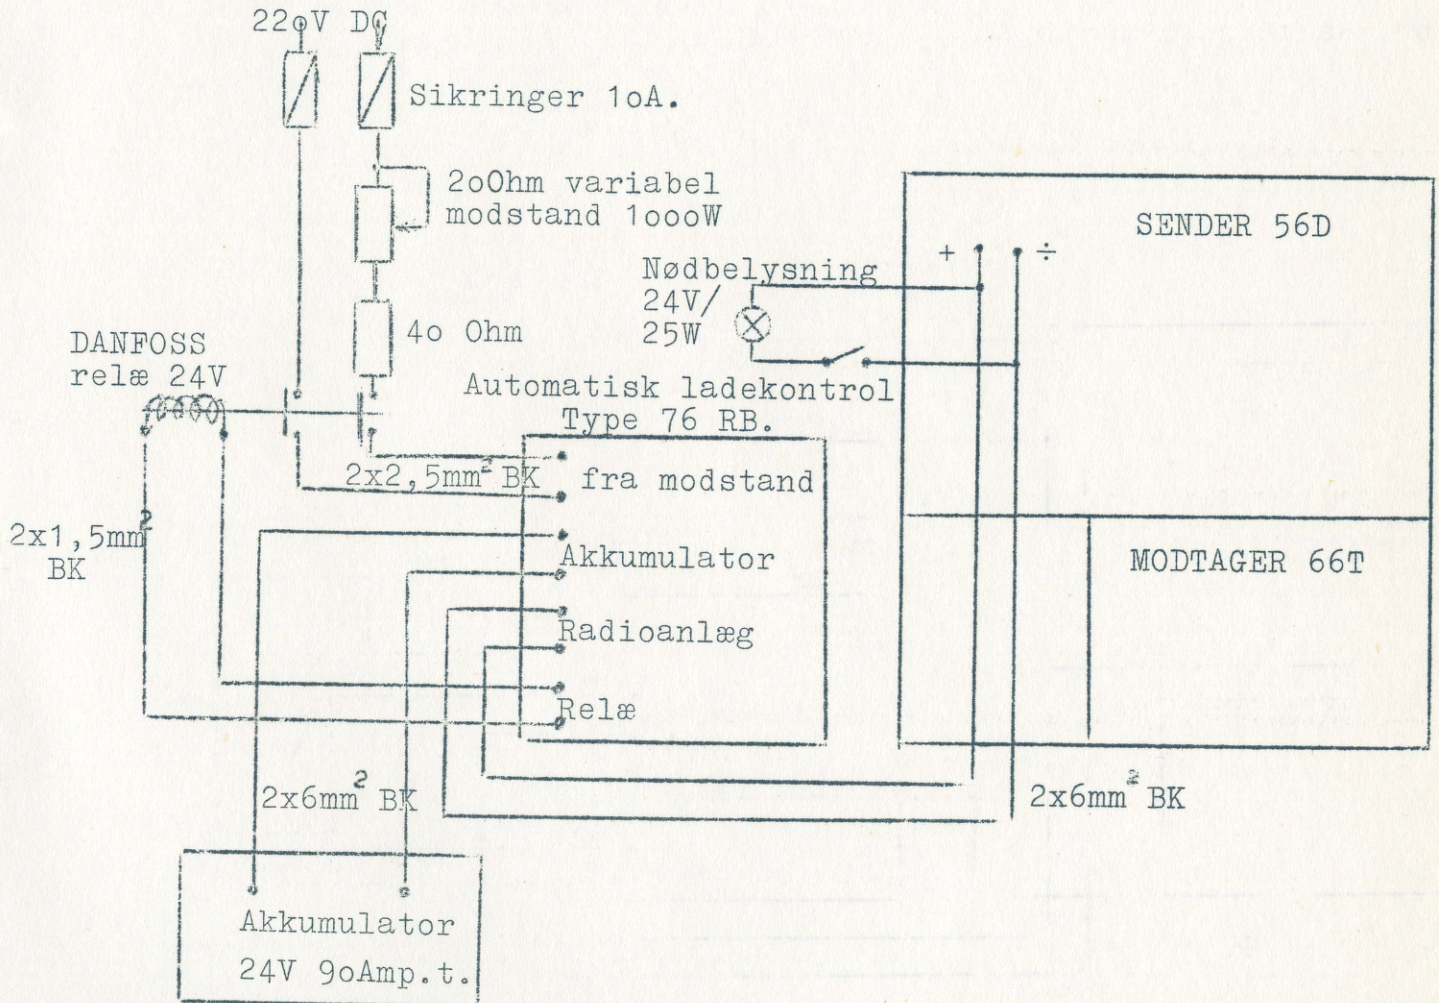

Alle kabler skal være blykabler.

I ladekontrolboxen forbindes alle blykapper sammen og føres til senderens jordpunkt.

Relæet skal monteres lodret.

Please file this information in the service-portfolio we have sent you.
 Bitte archivieren Sie diese Mitteilung in der Kundendienstmappe, die wir Ihnen gesandt haben.
 Nous vous prions de bien vouloir classer ce document dans le dossier bleu qui vous a été envoyé à cet effet.
 Sivanse archivar esta información en la cubierta de servicio que les hemos enviado a Ustedes.
 De bedes venligst arkivere denne meddelelse i den tilsendte servicemappe.

Date / Datum / Date / Fecha / Dato Februar, 1968

Monteringsplan for radioanlæg og nød batteri med automatisk lade- kontrol ved 220V vekselstrøm.

Alle kabler skal være blykabler.

I ladekontrolboxen forbindes alle blykapper sammen og føres til senderens jordpunkt.